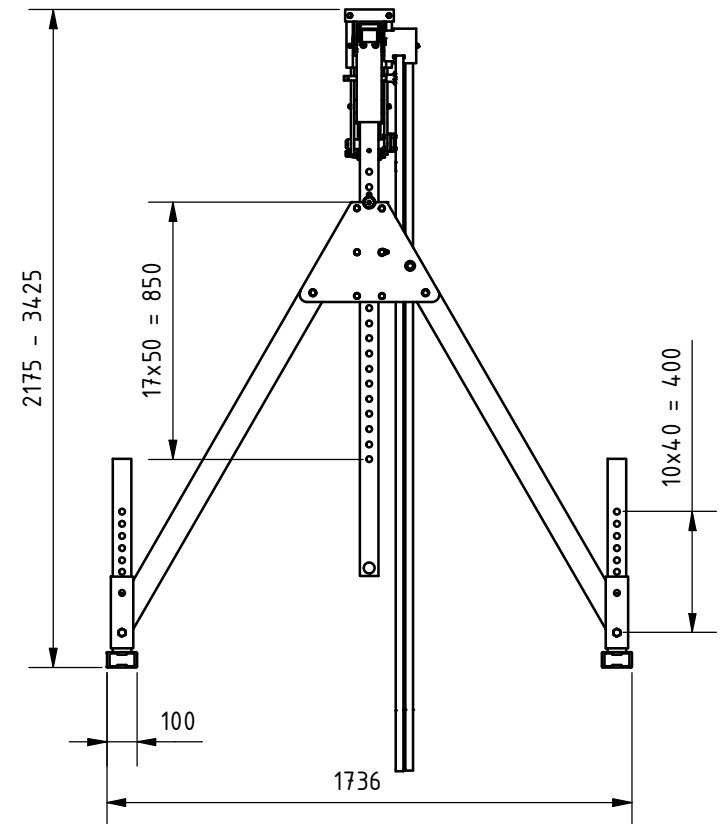

Änd. 2	Änderungsdatum 19.08.2025	Änderung durch Bettina Neuwirth		Allgemeintoleranz ISO 2768 - mK	Artikelnummer 1321550-10	Format A4
 <b>SCHILLING</b> <a href="http://www.schilling-fn.de">www.schilling-fn.de</a> <small>           ■ SCHILLING Kran- und Hebertechnik GmbH            ■ Ernst-Zimmermann-Straße 9-11            ■ 88045 Friedrichshafen            ■ Deutschland         </small>			Zeichnungsnummer 1321550-001		Masse 157,35 kg	Maßstab 1 : 30
			Titel, zusätzlicher Titel  Portalkran		Werkstoff	

Änd. 2	Änderungsdatum 19.08.2025	Änderung durch Bettina Neuwirth		Allgemeintoleranz ISO 2768 - mK	Artikelnummer 1321550-10	Format A4
 <a href="http://www.schilling-fn.de">www.schilling-fn.de</a> ■ SCHILLING Kran- und Hebertechnik GmbH ■ Ernst-Zimmermann-Straße 9-11 ■ 88045 Friedrichshafen ■ Deutschland ■ Telefon: +49 7541 60404-0 ■ E-Mail: mail@schilling-fn.de			Zeichnungsnummer 1321550-001		Masse 157,35 kg	Maßstab 1 : 25
			Titel, zusätzlicher Titel  Portalkran		Werkstoff	