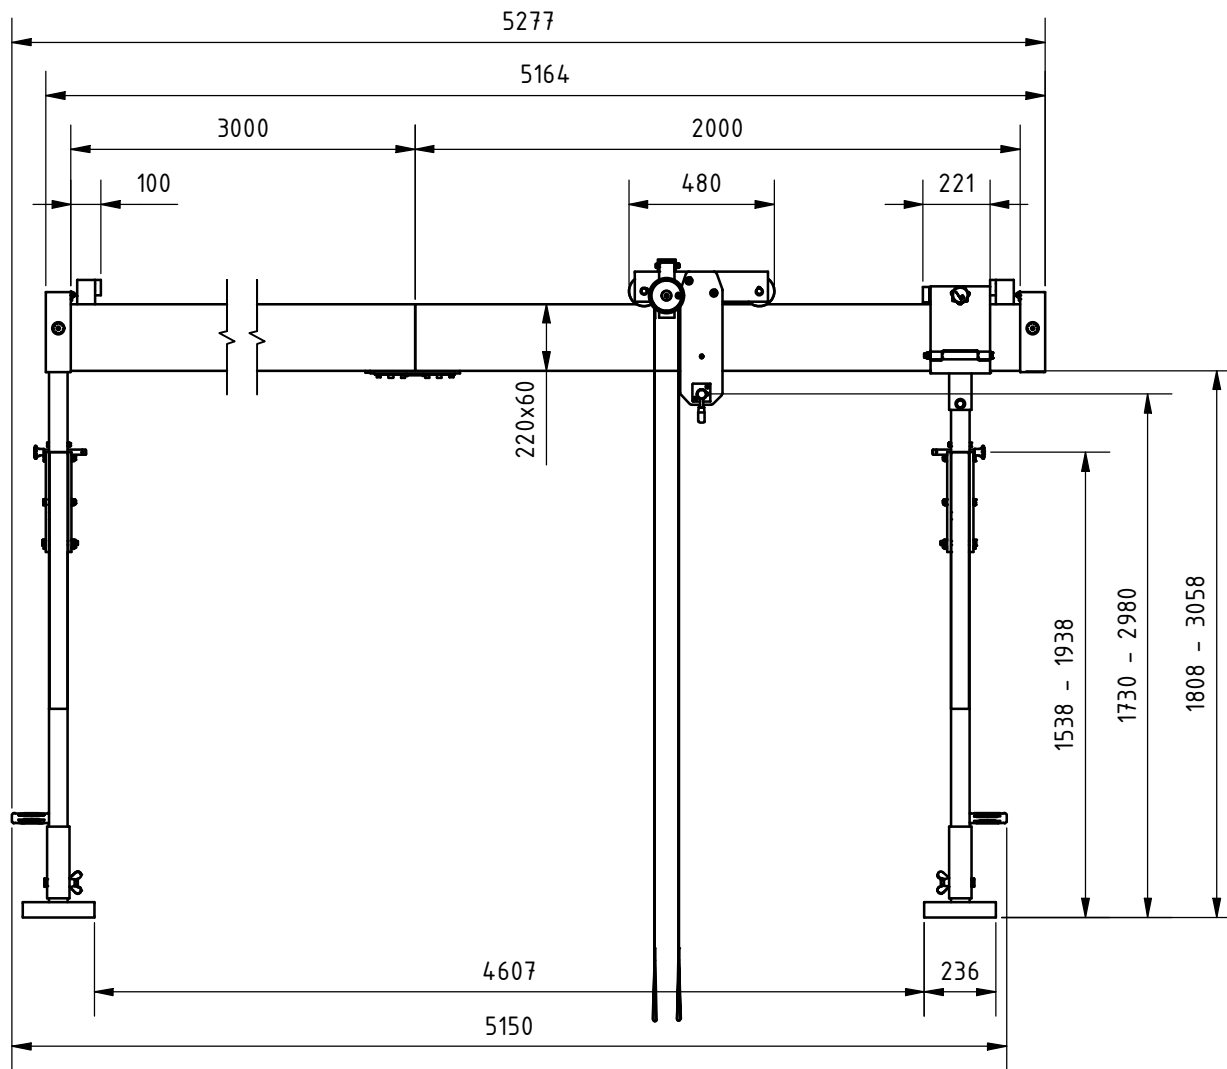

Änd. 2	Änderungsdatum 19.08.2025	Änderung durch Bettina Neuwirth		Allgemeintoleranz ISO 2768 - mK	Artikelnummer 1321550-10	Format A4
 <b>SCHILLING</b> <a href="http://www.schilling-fn.de">www.schilling-fn.de</a> <small>           ■ SCHILLING Kran- und Hebertechnik GmbH            ■ Ernst-Zimmermann-Straße 9-11            ■ 88045 Friedrichshafen            ■ Deutschland         </small>			Zeichnungsnummer 1321550-001		Masse 157,35 kg	Maßstab 1 : 30
			Titel, zusätzlicher Titel  Portalkran		Werkstoff	

Änd. 2	Änderungsdatum 19.08.2025	Änderung durch Bettina Neuwirth		Allgemeintoleranz ISO 2768 - mK	Artikelnummer 1321550-10	Format A4
 <a href="http://www.schilling-fn.de">www.schilling-fn.de</a> ■ SCHILLING Kran- und Hebertechnik GmbH ■ Ernst-Zimmermann-Straße 9-11 ■ 88045 Friedrichshafen ■ Deutschland ■ Telefon: +49 7541 60404-0 ■ E-Mail: mail@schilling-fn.de			Zeichnungsnummer 1321550-001		Masse 157,35 kg	Maßstab 1 : 25
			Titel, zusätzlicher Titel  Portalkran		Werkstoff	