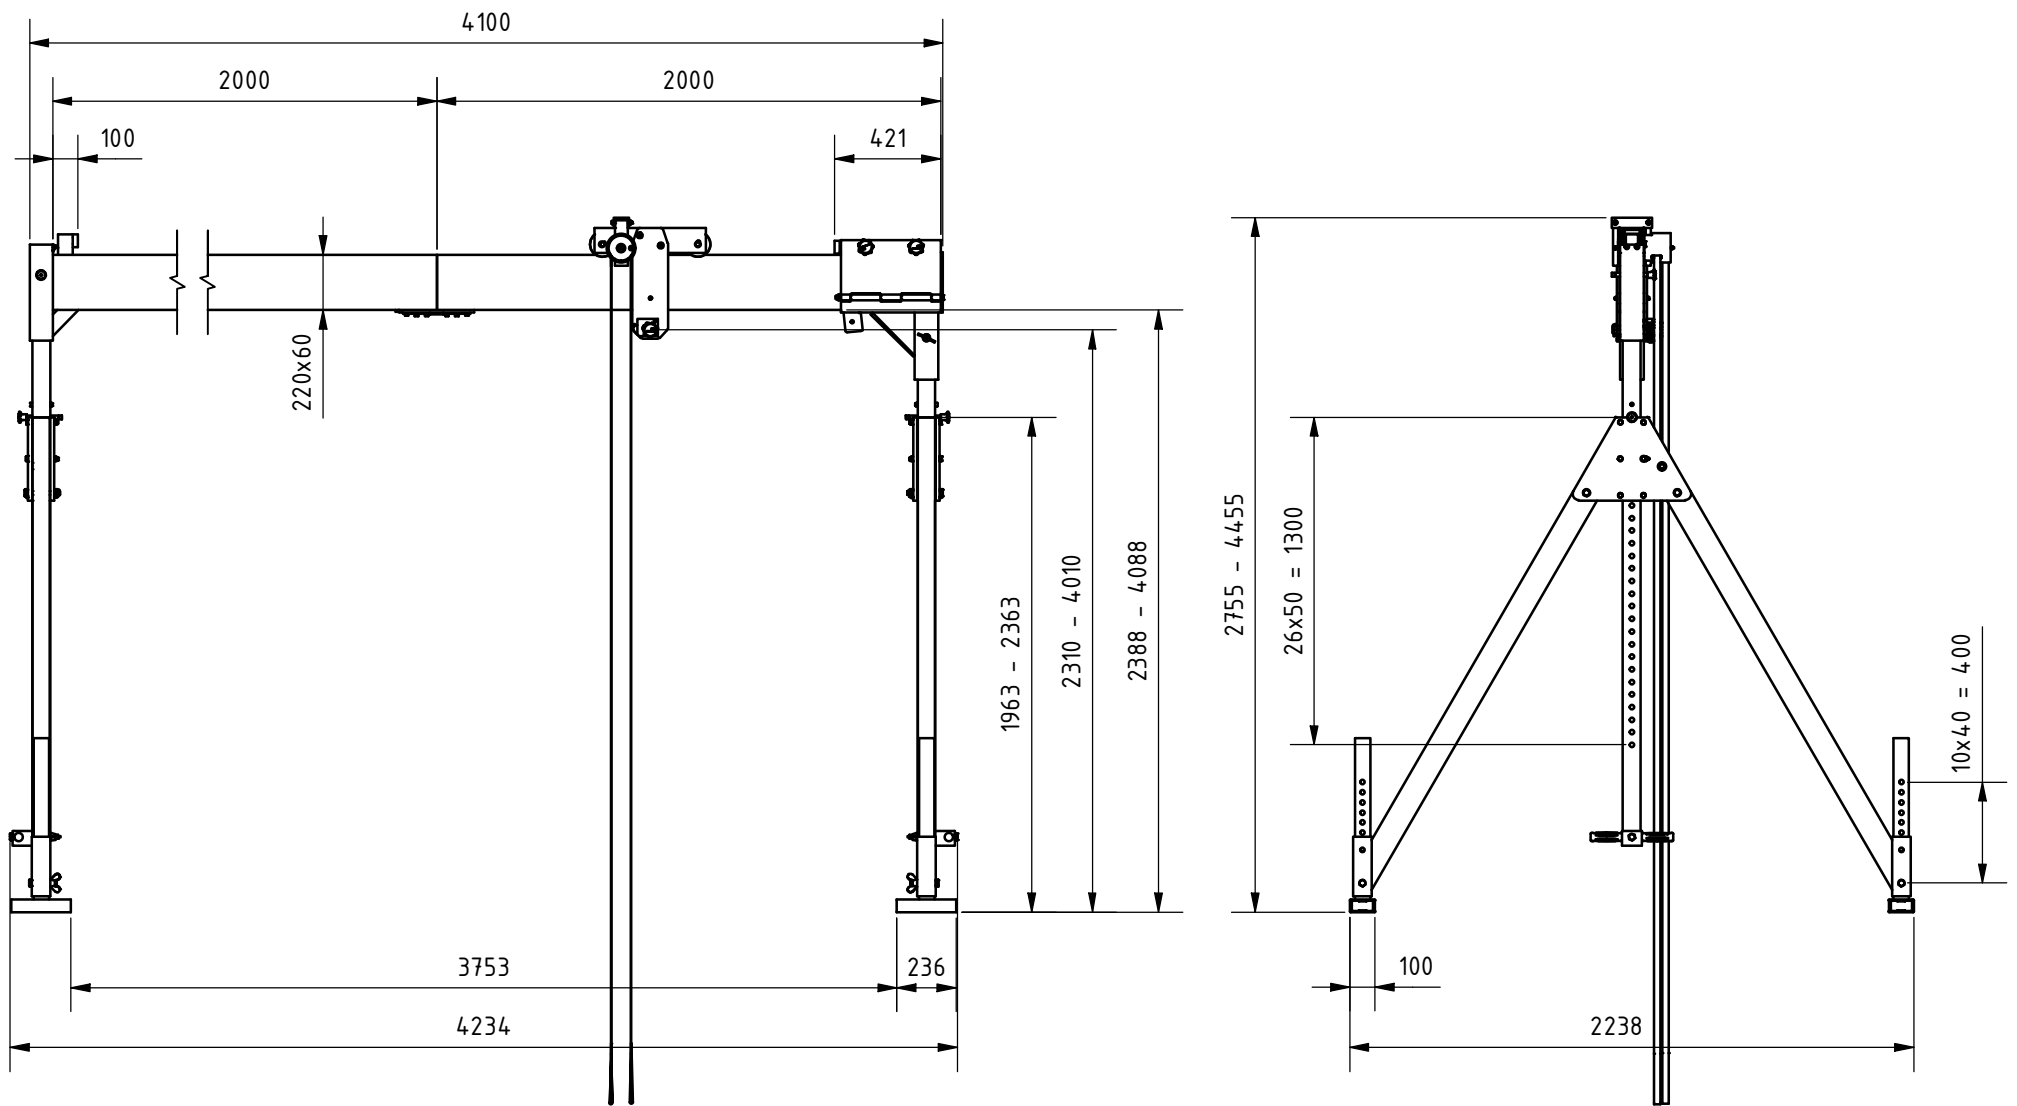

Änd. 1	Änderungsdatum 22.06.2022	Änderung durch Bettina Neuwirth		Allgemeintoleranz ISO 2768 - mK	Artikelnummer 1330540-10	Format A4
 www.schilling-fn.de SCHILLING Kran- und Hebertechnik GmbH Ernst-Zimmermann-Straße 9-11 88045 Friedrichshafen Deutschland			Zeichnungsnummer 1330540-001		Masse 170,75 kg	Maßstab 1 : 35
			Titel, zusätzlicher Titel Portalkran		Werkstoff	
			Erstellungsdatum 14.12.2021	Erstellt durch Bettina Neuwirth	Blatt 1/2	

Änd. 1	Änderungsdatum 22.06.2022	Änderung durch Bettina Neuwirth		Allgemeintoleranz ISO 2768 - mK	Artikelnummer 1330540-10	Format A4
 www.schilling-fn.de ■ SCHILLING Kran- und Hebertechnik GmbH ■ Ernst-Zimmermann-Straße 9-11 ■ 88045 Friedrichshafen ■ Deutschland			Zeichnungsnummer 1330540-001		Masse 170,75 kg	Maßstab 1 : 30
			Titel, zusätzlicher Titel Portalkran		Werkstoff	